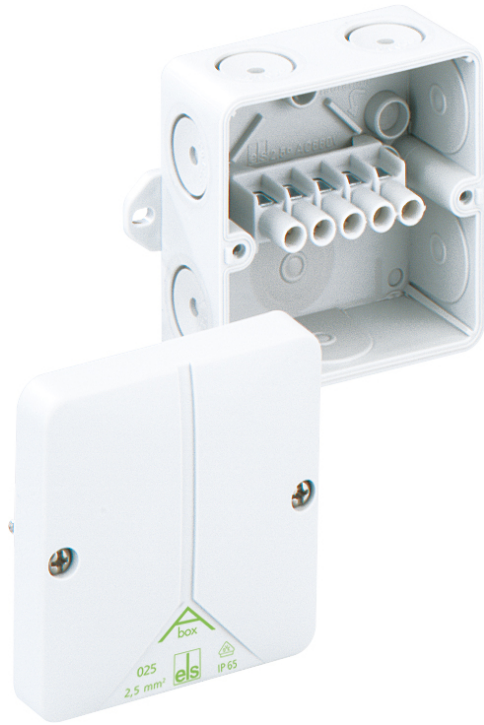

Koblingsboks

Abox 025 AB-2,5²/w

Abox 025 AB-2,5²/w

Koblingsboks

KAN TILPASSES

Produktnummer: 80310701
E-nummer: 1243502
Dimensjoner: 80 x 80 x 52 mm

Koblingsboks iht. NEK EN 60670 (VDE 0606),
Ui=690V, med selvnettende, myke
innføringsmembraner, M20, Tetningsområde 2 - 16
mm, med utvendige festelasker

**hvit, med skruklemmer, 5-polet - 2,5 mm² (4 x
1,5² / 4 x 2,5²)**

Tekniske data

elektriske egenskaper

Beskyttelsesart UL:	ikke aktuelt
Nom. isolasjonsspenning AC:	690 V
Beskyttelsesart:	IP65
maks. ledertverrsnitt:	2,5 mm ²
Beskyttelsesklasse:	II

Farger

Farge underdel:	hvitt
Farge overdel:	hvit

Dimensjoner

Bredde:	80 mm
Lengde:	80 mm

Dimensjoner

Høyde:	52 mm
--------	-------

Materialegenskaper

egnet for utendørs bruk:	nei
Brennbarhetsklasse i henhold til UL94:	HB
Glødetrådstestet i henhold til EN 60695-2-11:	650 °C
halogenfri:	ja
Industrikkvalitet:	nei

mekaniske egenskaper

for tetningsområde maks:	16 mm
Monteringstype:	Vegg-/takmontering
kan plomberes:	ja
Dreiemoment for dekselskruen:	1 Nm
for tetningsområde min:	2 mm
Slagfasthet:	IK07

Betingelser i omgivelsene